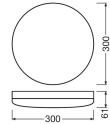

Caractéristiques Ledvance Hublot LED
300 Blanc 24W 1800lm - 830 Blanc
Chaud | 300mm - IP65

[Voir le produit](#)

Informations Générales

Réf.	231356
EAN	4058075062207
Marque	Ledvance
Nom du fabricant	Surface-C LED 300 24W/3000K IK10
Lampdirect Garantie Totale	5 ans
Durée de Vie Moyenne (heure)	50000

Informations techniques

Technologie	LED Intégré
Tension (V)	220-240
Dimmable	Non dimmable
Code Couleur	830 Blanc Chaud
Couleur de Lumière (Kelvin)	3000 Blanc Chaud
Indice de Rendu des Couleurs (Ra)	80-89 - Bon rendu des couleurs
Couleur Claire	Blanc
Options de couleur	Couleur unique
Efficacité Lumineuse (Lm/W)	75
Couverture Optique	Polycarbonate (PC)
Facteur de puissance	>0.90
Référence Article	Hublots LED

Dimensions

Longueur (mm)	300
Largeur (mm)	300
Hauteur (mm)	56

Informations du capteur

Type de capteur	Pas de détecteur
-----------------	------------------

Pourquoi choisir Lampdirect?

-  Partenaire des **professionnels**
-  Un chargé **d'affaires dédié**
-  Jusqu'à **7 ans de garantie**
-  Retours faciles **jusqu'à 14 jours**