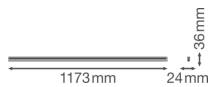

Caract ristiques Ledvance R glette LED Linear Compact High Output 20W  
2000lm - 840 Blanc Froid | 120cm

[Voir le produit](#)

## Dimensions

---

Longueur (mm)	1173
Largeur (mm)	24
Hauteur (mm)	36