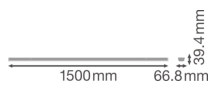

Caractéristiques Ledvance TruSys Performance Rail System 70W 11200lm - 840 Blanc Froid | Faisceau lumineux étroit

[Voir le produit](#)