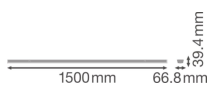

Caractéristiques Ledvance TruSys Performance Rail System 50W 8000lm - 840 Blanc Froid | Faisceau lumineux étroit - Éclairage de secours 3 heures

[Voir le produit](#)

Informations Générales

Réf.	237603
EAN	4058075291232
Marque	Ledvance
Nom du fabricant	TRUSYS PFM 50W/4000K N EM AT 3H

Informations techniques

Technologie	LED Intégré
Tension (V)	220-240
Dimmable	Oui, dimmable
Couleur Claire	Blanc
Code Couleur	840 Blanc Froid
Couleur de Lumière (Kelvin)	4000 Blanc Froid
Indice de Rendu des Couleurs (Ra)	80-89 - Bon rendu des couleurs
Options de couleur	Couleur unique
Efficacité Lumineuse (Lm/W)	160
Facteur de puissance	>0.90
Lampe Incluse	Oui
Référence Article	Barres lumineuses LED

Informations de l'appareil

Indice de Protection	IP20
Eclairage de Secours	Eclairage de secours inclus

Gamme

Performance

Dimensions

Longueur (mm)

1500

Largeur (mm)