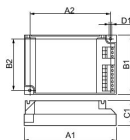

Caractéristiques Philips HF-P 218 PL-T/C III 220-240V for 2x18W

[Voir le produit](#)

Product Details

Quantité pré-emballée d'origine 12

Informations Générales

Réf.	180414
EAN	8711500881038
Marque	Philips
Nom du fabricant	HF-P 1/218 PL-T/C III 220-240V
Lampdirect Garantie Totale	1 an