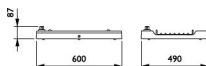

Caractéristiques Philips Highbay LED GentleSpace BY481P CLO 162W 25000lm 44D - 840 Blanc Froid | IP65 - Dali Dimmable

[Voir le produit](#)