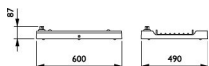

Caractéristiques Philips Highbay LED GentleSpace BY481P CLO 162W 25000lm 44D - 840 Blanc Froid | IP65 - Dali Dimmable

[Voir le produit](#)