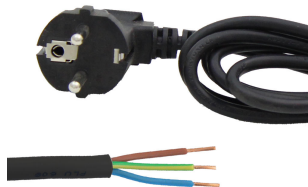

Caractéristiques Cable Universel 2m

[Voir le produit](#)

Informations Générales

Réf.	140004
EAN	AL40004
Marque	Lumi Parts
Nom du fabricant	Snoer primair 3 x 0,75 2 meter zwart + stekker
Quantité pré-emballée d'origine	5
Lampdirect Garantie Totale	1 an

Informations techniques

Durée de Vie Moyenne (heure)	0
Adapté pour lampe	Toutes
Connexion du Luminaire	Prise, 230v
Couleur du Luminaire	Noir
Couleur du boitier	Noir
Référence Article	Accessoires - Câble et connecteur