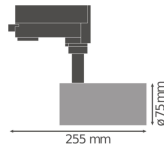

Specificaties Ledvance LED Railspot
Spot D75 Wit 25W 1900lm 24D - 940
Koel Wit | Beste Kleurweergave

[Bekijk product](#)

Algemene informatie

Artikelnummer	234284
EAN	4058075113466
Merk	Ledvance
Fabrikantnaam	TRACK SP D75 25W/4000K 90RA NFL WT
Lampdirect All-in garantie	3 jaar

Technische Informatie

Techniek	LED Geïntegreerd
Netspanning (Volt)	220-240
Dimbaar	Niet Dimbaar
Kleurcode	940 Koel Wit
Lichtkleur (Kelvin)	4000 Koel Wit
Kleurweergave (Ra)	90-99 - Perfecte kleurweergave
Lichtkleur	Wit
Kleurinstelling	Enkele kleur
Lumen Watt Verhouding (Lm/W)	76
Gradenbundel (graden)	24
Powerfactor	>0.90
Type product	LED Railspots

Armatuur Informatie

Inclusief Lamp	Ja
Armatuur Aansluiting	3-Fase rail
IP-Waarde	IP20 - Bijna Stofdicht
Slagvastheid (IK-waarde)	IK03 - 0.35 Joule
Kleur Armatuur	Wit
Product Serie	TRACKIGHT

Afmetingen

Lengte (mm)	75
Breedte (mm)	75
Diameter (mm)	75