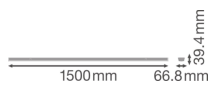

Specificaties Ledvance TruSys Performance Rail Systeem 70W 11200lm - 840 Koel Wit | Kleine Stralingshoek

[Bekijk product](#)