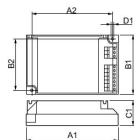

Product Details

Aantal in omdoos 12

Algemene informatie

Artikelnummer	180414
EAN	8711500881038
Merk	Philips
Fabrikantnaam	HF-P 1/218 PL-T/C III 220-240V
Lampdirect All-in garantie	1 jaar

Technische Informatie

Techniek	Accessoire
Voorschakelapparaat	Elektronisch (HF) zonder starter
VSA voor lamptype	PL-T
Maximale Wattage Lamp	18
Geschikt voor lamptype	PL-C, PL-T
Dimbaar	Niet Dimbaar
Input Voltage (V)	230
Armatuur Aansluiting	Invoegen
Aantal lichtpunten	2
Type product	Accessoires - VSA TL Buizen