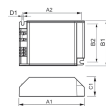

Product Details

Aantal in omdoos 12

Algemene informatie

Artikelnummer 161147

EAN 8718291233107

Merk Philips

Fabrikantnaam HID-AV C 35-70 /S CDM 220-240V 50/60Hz

Technische Informatie

Techniek Accessoire

Maximale Wattage Lamp 70

Dimbaar Niet Dimbaar

Sensortype Geen sensor

Type product Accessoires - VSA HID Lampen

Gear Information

Waarom Lampdirect?

EOC8 23310700

Product Serie HID

Tot 7 jaar **all-in garantie**

Gemakkelijk retourneren