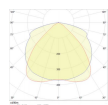

[Bekijk product](#)

Algemene informatie

Artikelnummer	242113
EAN	8719157033206
Merk	Noxion
Fabrikantnaam	Noxion LED Linear Light NX-Line Module 8/1500 70W 4000K WD90 WH incl. Noodintegratie OMIM01.LD.0200
Lampdirect All-in garantie	6 jaar
Levensduur (uur)	50000

Technische Informatie

Techniek	LED Geïntegreerd
Watt	70
Netspanning (Volt)	220-240
Dimbaar	Niet Dimbaar
Lichtkleur	Wit
Kleurcode	840 Koel Wit
Lichtkleur (Kelvin)	4000 Koel Wit
Kleurweergave (Ra)	80-89 - Goede kleurweergave
Kleurinstelling	Enkele kleur
Lichtopbrengst (Lumen)	11200
Lumen Watt Verhouding (Lm/W)	160
Gradenbundel (graden)	90
Powerfactor	>0.90