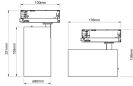

[Bekijk product](#)

Algemene informatie

Artikelnummer	250394
EAN	8719157051750
Merk	Noxion
Fabrikantnaam	Noxion LED 3-Phase Track Light Trixie 30W 930/940/957 36° White
Lampdirect All-in garantie	6 jaar
Levensduur (uur)	50000

Technische Informatie

Techniek	LED Geïntegreerd
Netspanning (Volt)	220-240
Dimbaar	Niet Dimbaar
Kleurcode	930 Warm Wit, 940 Koel Wit, 957 Koel Wit
Lichtkleur (Kelvin)	5700 Koel Wit, 3000 Warm Wit, 4000 Koel Wit
Kleurweergave (Ra)	90-99 - Perfecte kleurweergave
Lichtkleur	Wit
Kleurinstelling	CCT
Lumen Watt Verhouding (Lm/W)	75
Gradenbundel (graden)	36
Powerfactor	>0.90
Type product	LED Railspots