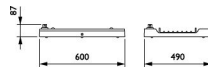

Specificaties Philips LED Highbay GentleSpace BY481P 162W 25000lm 44D - 840 Koel Wit | IP65 - Dali Dimbaar

[Bekijk product](#)