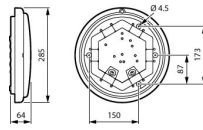

Specificaties Philips LED Bulkhead WL070V
Ledinaire Kunststof Wit 17W 1700lm - 830-840
CCT | 285mm - IP65

[Bekijk product](#)

Product Details

EOC8 50824899

Algemene informatie

Artikelnummer	248746
EAN	8720169508248
Merk	Philips
Fabrikantnaam	WL070V LED11_17S/830_835_840
Lampdirect All-in garantie	3 jaar
Levensduur (uur)	50000

Powerfactor >0.90

Type product LED Bulkheads

Armatuur Informatie

Type Armatuur Professioneel

Montage Opbouwmontage

Armatuur Aansluiting PI (2-polige Insteekaansluiting)

IP-Waarde IP65 - Stof- en Waterdicht

Slagvastheid (IK-waarde) IK08 - 5 Joule

Bedrijfstemperatuur -20 tot + 40

Kleur Armatuur Wit

Behuizing Plastic

Kleur behuizing Wit

Product Serie Ledinaire

Afmetingen

Diameter (mm) 285

Lengte (mm) 285

Breedte (mm) 285

Hoogte (mm) 64

Sensor Informatie

Sensortype

Waarom Lampdirect?

Geen sensor

Bestel bij de **grootste lichtspecialist** van Europa

Offerte op maat